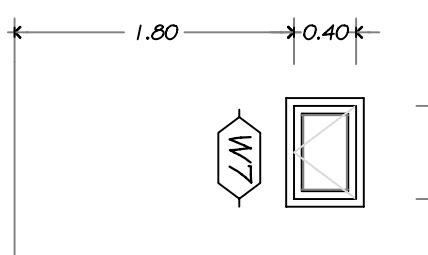

วงกบ : ไม้เนื้อแข็ง ขนาด 2"x4"
บาน : กระจกใส ขนาด 4 ซุน
คู่บาน : กระจกใส
คู่บานชัย : กระจกใส
จำนวน 1 บาน

รายละเอียดประตู-หน้าต่าง
ขนาดสัดส่วน 1:50