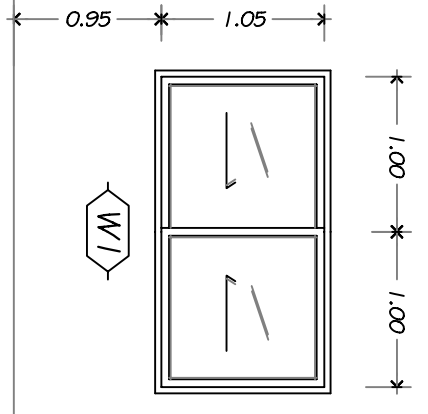

หมายเลขแบบ : **A-08**
วันที่เขียน : 28/8/2551 จำนวน :
ชื่อแบบ :
รายละเอียดประตู-หน้าต่าง

เลขที่ 4/43 หมู่ 2 อ.ภาณุราชบุรี
ต.บางคูเวียง อ.บางกรวย จ.นนทบุรี
โทร. 02-985-0706-8
แฟกซ์ 02-985-0707 ต่อ 25

วงกบ : ไม้เนื้อแข็ง ขนาด 2"x4"
บานประตู : กระจกใสเนื้อแข็ง ทำสีธรรมชาติ
คู่บาน : สีเทาแกส
บานชัย : สีเทาแกสจำนวนยาว
จำนวน 7 บาน

วงกบ : ไม้เนื้อแข็ง ขนาด 2"x4"
บานประตู : กระจกใสเนื้อแข็ง ขนาด 5 ซุน
คู่บาน : กระจกใสเนื้อแข็ง
คู่บานชัย : กระจกใสเนื้อแข็ง
คู่บานชัย : กระจกใสเนื้อแข็งจำนวนยาว
จำนวน 2 บาน

วงกบ : ไม้เนื้อแข็ง สีชา ขนาด 2"x4"
บาน : กระจกใสเนื้อแข็ง สีชา กระจกใส ขนาด 5 ซุน
คู่บาน : กระจกใสเนื้อแข็ง
คู่บานชัย : กระจกใสเนื้อแข็งจำนวนยาว
จำนวน 2 บาน

วงกบ : ไม้เนื้อแข็ง ขนาด 2"x4"
บาน : กระจกใส ขนาด 4 ซุน
คู่บาน : กระจกใส
คู่บานชัย : กระจกใส
จำนวน 1 บาน

วงกบ : ไม้เนื้อแข็ง สีชา ขนาด 2"x4"
บาน : กระจกใสเนื้อแข็ง สีชา กระจกใส ขนาด 5 ซุน
คู่บาน : กระจกใสเนื้อแข็ง
คู่บานชัย : กระจกใสเนื้อแข็งจำนวนยาว
จำนวน 5 บาน

รายละเอียดประตู-หน้าต่าง
ขนาดสัดส่วน 1:50