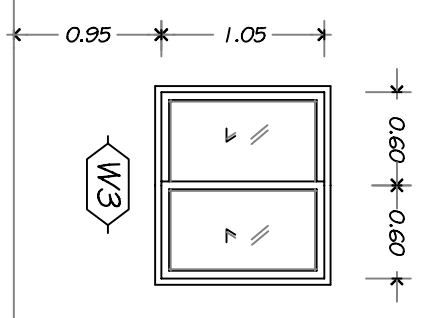

วงกบ : ไม้เนื้อแข็ง สีชา ขนาด 2"x4"
บาน : กระจกใสเนื้อแข็ง สีชา กระจกใส ขนาด 5 ซุน
คู่บาน : กระจกใสเนื้อแข็ง
คู่บานชัย : กระจกใสเนื้อแข็งจำนวนยาว
จำนวน 5 บาน