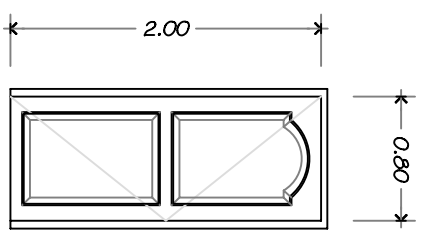

โครงการ :
บ้านพักตากอากาศ

เจ้าของ :
นายสุชุม ทับทิมทอง

ที่อยู่ :
บางบัวทอง นนทบุรี

สถาปนิก :
นายสุทธนา ทับทิมทอง สด.1111

วิศวกร :
นายสุทธนา ทับทิมทอง รบ.1111

เขียนแบบ :
นายสุทธนา ทับทิมทอง

นักโครงสร้าง :
นายสุทธนา ทับทิมทอง

หมายเลขแบบ : **A-08**
วันที่เขียน : 28/8/2551 จำนวน :
ชื่อแบบ :
รายละเอียดประตู-หน้าต่าง

เลขที่ 4/43 หมู่ 2 อ.ภาณุราชบุรี
ต.บางคูเวียง อ.บางกรวย จ.นนทบุรี
โทร. 02-985-0706-8
แฟกซ์ 02-985-0707 ต่อ 25

วงกบ : ไม้เนื้อแข็ง ขนาด 2"x4"
บานประตู : กระจกใสเนื้อแข็ง ทำสีธรรมชาติ
คู่บาน : สีเทาแกส
บานชัย : สีเทาแกสจำนวนยาว
จำนวน 7 บาน