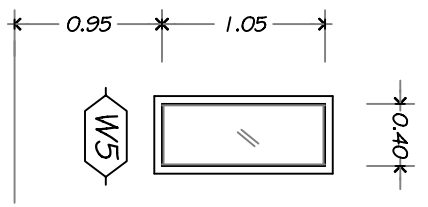

วงกบ : ไม้เนื้อแข็ง สีชา ขนาด 2"x4"
บาน : กระจกใสเนื้อแข็ง สีชา กระจกใส ขนาด 5 ซุน
คู่บาน : กระจกใส
คู่บานชัย : กระจกใส
จำนวน 2 บาน