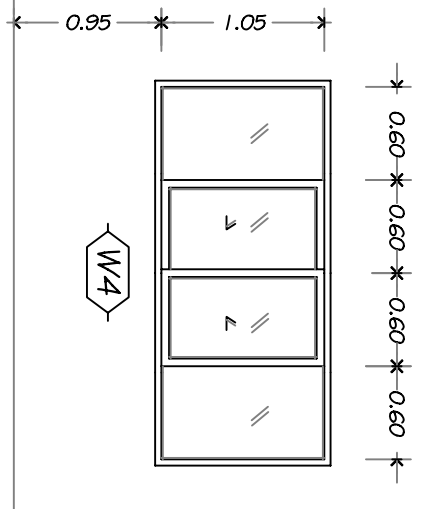

วงกบ : ไม้เนื้อแข็ง ขนาด 2"x4"
บานประตู : กระจกใสเนื้อแข็ง ขนาด 5 ซุน
คู่บาน : กระจกใสเนื้อแข็ง
คู่บานชัย : กระจกใสเนื้อแข็ง
คู่บานชัย : กระจกใสเนื้อแข็งจำนวนยาว
จำนวน 2 บาน

วงกบ : ไม้เนื้อแข็ง สีชา ขนาด 2"x4"
บาน : กระจกใสเนื้อแข็ง สีชา กระจกใส ขนาด 5 ซุน
คู่บาน : กระจกใสเนื้อแข็ง
คู่บานชัย : กระจกใสเนื้อแข็งจำนวนยาว
จำนวน 2 บาน

วงกบ : ไม้เนื้อแข็ง ขนาด 2"x4"
บาน : กระจกใส ขนาด 4 ซุน
คู่บาน : กระจกใส
คู่บานชัย : กระจกใส
จำนวน 1 บาน

วงกบ : ไม้เนื้อแข็ง สีชา ขนาด 2"x4"
บาน : กระจกใสเนื้อแข็ง สีชา กระจกใส ขนาด 5 ซุน
คู่บาน : กระจกใสเนื้อแข็ง
คู่บานชัย : กระจกใสเนื้อแข็งจำนวนยาว
จำนวน 5 บาน

วงกบ : ไม้เนื้อแข็ง สีชา ขนาด 2"x4"
บาน : กระจกใสเนื้อแข็ง สีชา กระจกใส ขนาด 5 ซุน
คู่บาน : กระจกใสเนื้อแข็ง
คู่บานชัย : กระจกใสเนื้อแข็งจำนวนยาว
จำนวน 4 บาน

วงกบ : ไม้เนื้อแข็ง สีชา ขนาด 2"x4"
บาน : กระจกใสเนื้อแข็ง สีชา กระจกใส ขนาด 5 ซุน
คู่บาน : กระจกใส
คู่บานชัย : กระจกใส
จำนวน 2 บาน

รายละเอียดประตู-หน้าต่าง
ขนาดสัดส่วน 1:50