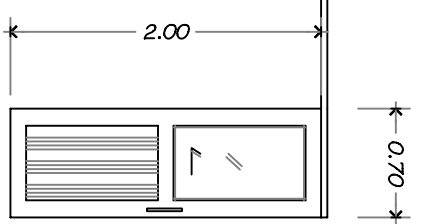

วงกบ : ไม้เนื้อแข็ง ขนาด 2"x4"
บานประตู : กระจกใสเนื้อแข็ง
คู่บาน : กระจกใสเนื้อแข็ง
คู่บานชัย : กระจกใสเนื้อแข็ง
คู่บานชัย : กระจกใสเนื้อแข็งจำนวนยาว
จำนวน 1 บาน