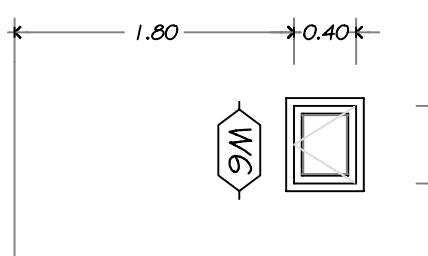

วงกบ : ไม้เนื้อแข็ง ขนาด 2"x4"
บาน : กระจกใส ขนาด 4 ซุน
คู่บาน : กระจกใส
คู่บานชัย : กระจกใส
จำนวน 1 บาน

วงกบ : ไม้เนื้อแข็ง สีชา ขนาด 2"x4"
บาน : กระจกใสเนื้อแข็ง สีชา กระจกใส ขนาด 5 ซุน
คู่บาน : กระจกใสเนื้อแข็ง
คู่บานชัย : กระจกใสเนื้อแข็งจำนวนยาว
จำนวน 5 บาน

วงกบ : ไม้เนื้อแข็ง สีชา ขนาด 2"x4"
บาน : กระจกใสเนื้อแข็ง สีชา กระจกใส ขนาด 5 ซุน
คู่บาน : กระจกใสเนื้อแข็ง
คู่บานชัย : กระจกใสเนื้อแข็งจำนวนยาว
จำนวน 4 บาน

วงกบ : ไม้เนื้อแข็ง สีชา ขนาด 2"x4"
บาน : กระจกใสเนื้อแข็ง สีชา กระจกใส ขนาด 5 ซุน
คู่บาน : กระจกใส
คู่บานชัย : กระจกใส
จำนวน 2 บาน

รายละเอียดประตู-หน้าต่าง
ขนาดสัดส่วน 1:50