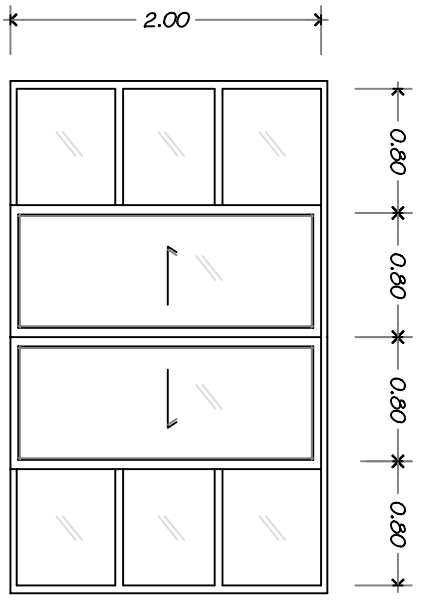

หมายเลขแบบ : **A-08**
วันที่เขียน : 28/8/2551 จำนวน :
ชื่อแบบ :
รายละเอียดประตู-หน้าต่าง

เลขที่ 4/43 หมู่ 2 อ.ภาณุราชบุรี
ต.บางคูเวียง อ.บางกรวย จ.นนทบุรี
โทร. 02-985-0706-8
แฟกซ์ 02-985-0707 ต่อ 25

วงกบ : ไม้เนื้อแข็ง ขนาด 2"x4"
บานประตู : กระจกใสเนื้อแข็ง ทำสีธรรมชาติ
คู่บาน : สีเทาแกส
บานชัย : สีเทาแกสจำนวนยาว
จำนวน 7 บาน

วงกบ : ไม้เนื้อแข็ง ขนาด 2"x4"
บานประตู : ไม้เนื้อแข็ง ทำสีน้ำมัน
คู่บาน : สีเทาแกส
บานชัย : สีเทาแกสจำนวนยาว
จำนวน 3 บาน

วงกบ : ไม้เนื้อแข็ง ขนาด 2"x4"
บานประตู : กระจกใสเนื้อแข็ง
คู่บาน : กระจกใสเนื้อแข็ง
คู่บานชัย : กระจกใสเนื้อแข็ง
คู่บานชัย : กระจกใสเนื้อแข็งจำนวนยาว
จำนวน 1 บาน

วงกบ : ไม้เนื้อแข็ง ขนาด 2"x4"
บานประตู : กระจกใสเนื้อแข็ง ขนาด 5 ซุน
คู่บาน : กระจกใสเนื้อแข็ง
คู่บานชัย : กระจกใสเนื้อแข็ง
คู่บานชัย : กระจกใสเนื้อแข็งจำนวนยาว
จำนวน 2 บาน

วงกบ : ไม้เนื้อแข็ง สีชา ขนาด 2"x4"
บาน : กระจกใสเนื้อแข็ง สีชา กระจกใส ขนาด 5 ซุน
คู่บาน : กระจกใสเนื้อแข็ง
คู่บานชัย : กระจกใสเนื้อแข็งจำนวนยาว
จำนวน 2 บาน

รายละเอียดประตู-หน้าต่าง
ขนาดสัดส่วน 1:50